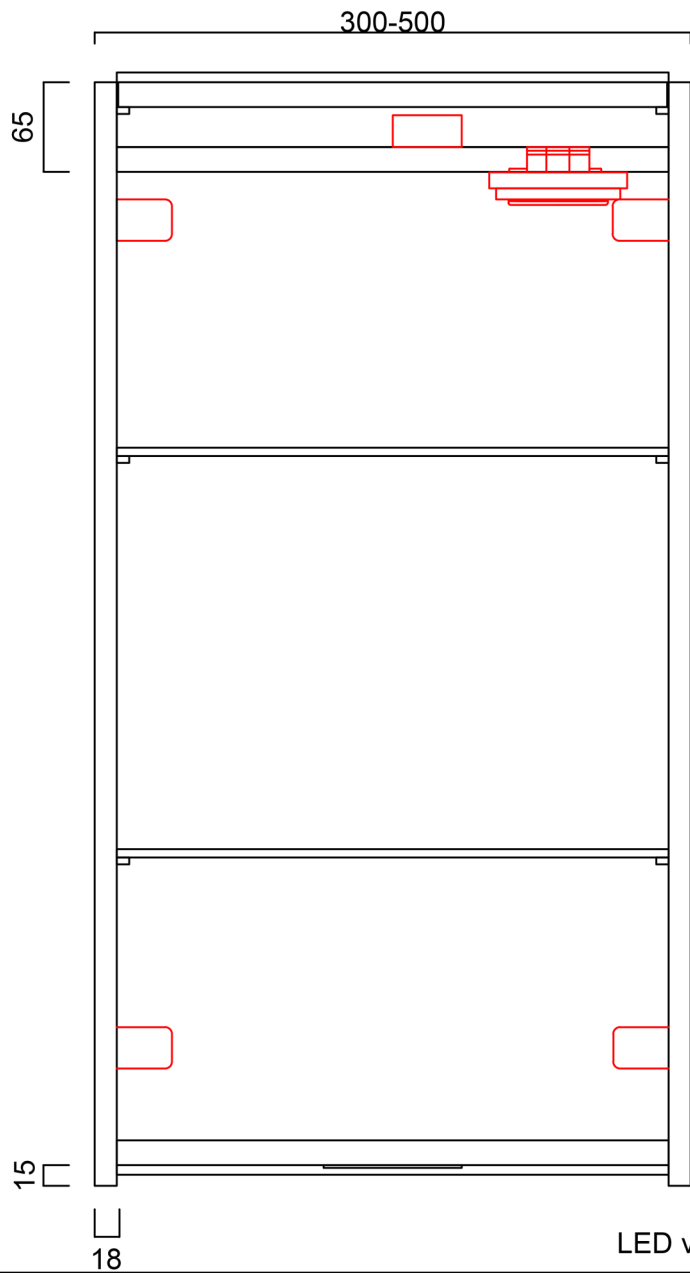

500-1000

LED valo

J-lista kiinnitys

Mittatilaus peilikaappi Paasi

Syvyys on vakioitu, yhden rungon leveys voi olla 300-500 mm ja korkeus 400-1000 mm.

Kaapin takana on 10mm syvä tila kiinnitykselle ja samassa tilassa voidaan kuljettaa sähköjohto kaapin yläosaan.

Katto-osa irtoaa, kytkennät saa tehtyä kun kaappi on seinässä kiinni. Sähkö voi tulla myös kaapin yläpuolelta ja avattavaan katto-osaan voi tehdä reiän johdolle.

Korkeissa ja leveissä kaapeissa voidaan käyttää kolmea saranaa.

Hyllyt siirrettävät, määrä riippuu korkeudesta.

500-600 korkea 2 hyllyä

601-900 korkea 3 hyllyä

901-1000 korkea 4 hyllyä

10

130

138

LED valo